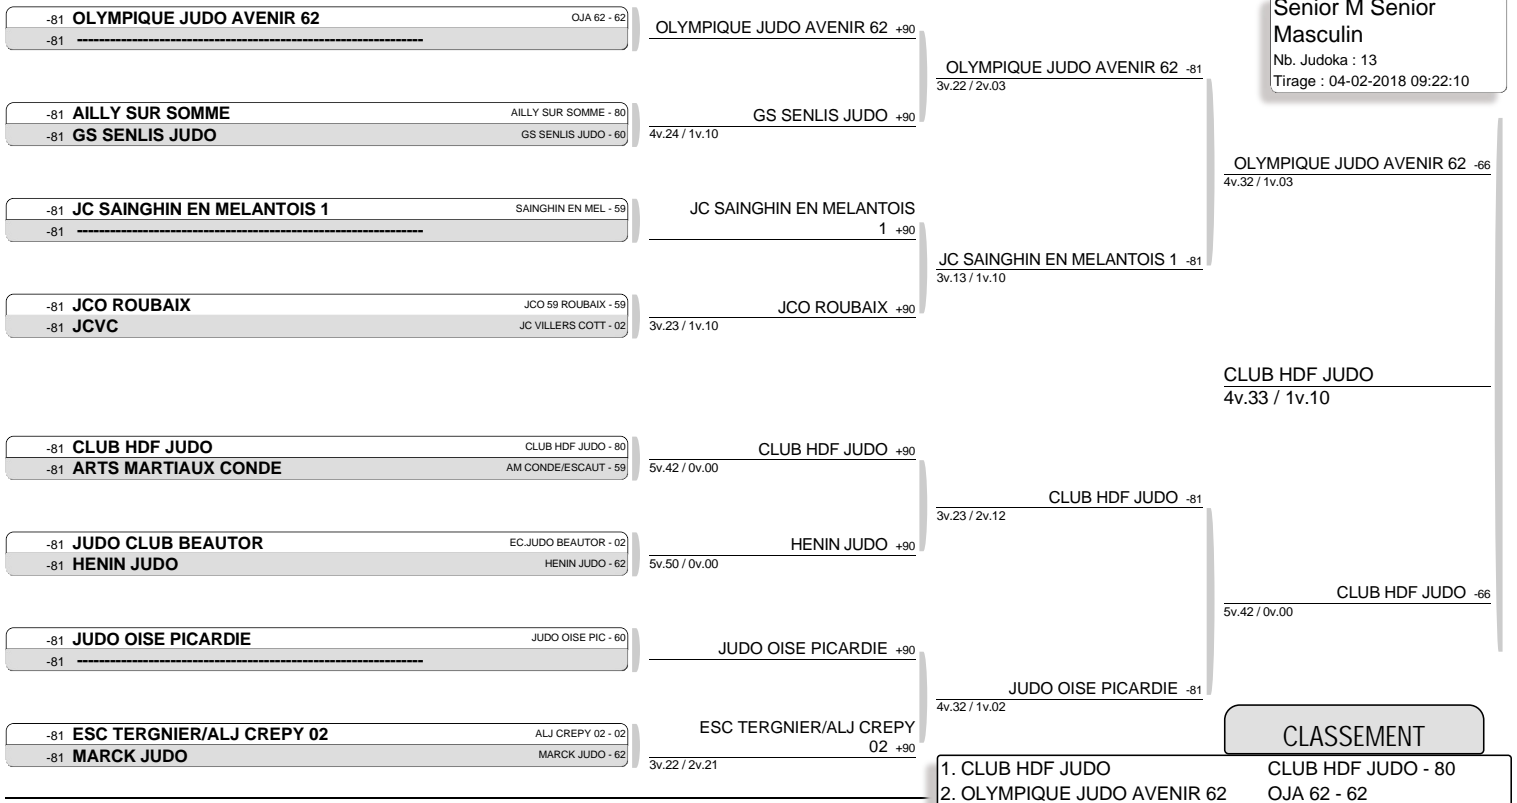

Ordre combats : 1-2 2-3 1-3

Poule 2 (Senior Féminin)

Tapis 5

NOM et Prénom	Club	Grade	1	2	3	V	V Ind	P	C
OLYMPIQUE JUDO AVENIR 62	OJA 62	1		X	4v.24	1	6	45	2
					1v.01				
LUC JUDO	LILLE U.C.JUDO	2	3v.14		4v.40	2	7	54	1
			2v.21		1v.10				
ARTS MARTIAUX CONDE	AM CONDE/ESCAUT	3	X	X		0	2	11	3

Ordre combats : 1-2 2-3 1-3

-70 DOJO CLUB WASQUEHAL
-70 OLYMPIQUE JUDO AVENIR 62

DC WASQUEHAL
OJA 62

DOJO CLUB WASQUEHAL -52
3v.22 / 2v.20

DOJO CLUB WASQUEHAL
3v.31 / 2v.12

Senior F Senior Féminin

Nb. Judoka : 4

Tirage : 04-02-2018 11:30:11

-70 LUC JUDO

LILLE U.C.JUDO

LUC JUDO -52

-70 JC SAINGHIN EN MELANTOIS

SAINGHIN EN MEL

4v.14 / 1v.10

CLASSEMENT

1. DOJO CLUB WASQUEHAL	DC WASQUEHAL
2. LUC JUDO	LILLE U.C.JUDO
3. JC SAINGHIN EN MELANTOIS	SAINGHIN EN MEL
3. OLYMPIQUE JUDO AVENIR 62	OJA 62

**Senior M Senior
Masculin**
Nb. Judoka : 13
Tirage : 04-02-2018 09:22:10